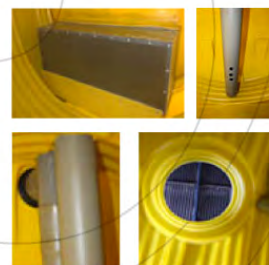

PLANTA HIDROCARBUROS

PLANTA DE HIDROCARBUROS

CÓDIGO	PRODUCTO	DIMENSIONES	
CSAH2500	CAMARA SEPARADORA DE ACEITES E HIDROCARBUROS 2500 LTS	Alto: 1520 mm Largo: 2030 mm Diámetro: 1240 mm	Espesor: 7 mm Peso: 18 kg
CSAH3250	CAMARA SEPARADORA DE ACEITES E HIDROCARBUROS 3250 LTS	Alto: 1570 mm Largo: 2290 mm Diámetro: 1320 mm	Espesor: 8 mm Peso: 20 kg
CSAH5400	CAMARA SEPARADORA DE ACEITES E HIDROCARBUROS 5400 LTS	Alto: 1570 mm Largo: 3580 mm Diámetro: 1400 mm	Espesor: 8 mm Peso: 45 kg
CSAH6200	CAMARA SEPARADORA DE ACEITES E HIDROCARBUROS 6200 LTS	Alto: 1570 mm Largo: 4000 mm Diámetro: 1400 mm	Espesor: 8 mm Peso: 65 kg
CSAH9300	CAMARA SEPARADORA DE ACEITES E HIDROCARBUROS 9300 LTS	Alto: 1570 mm Largo: 5800 mm Diámetro: 1400 mm	Espesor: 8 mm Peso: 85 kg
CSAH12400	CAMARA SEPARADORA DE ACEITES E HIDROCARBUROS 12400 LTS	Alto: 1570 mm Largo: 7600 mm Diámetro: 1400 mm	Espesor: 10 mm Peso: 105 kg