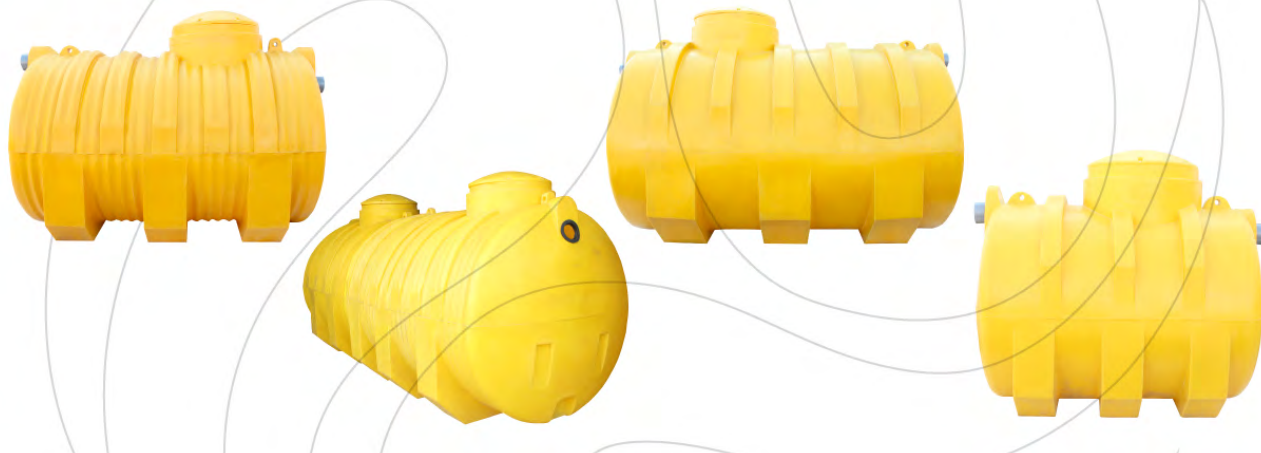

FOSAS SÉPTICAS HORIZONTALES

FOSAS SÉPTICAS HORIZONTALES

CÓDIGO	PRODUCTO	DIMENSIONES	
FH001250	FOSA HORIZONTAL 1250 LT	Alto: 1310 mm Largo: 1430 mm Diámetro: 1050 mm	Espesor: 5 mm Peso: 16,5 kg
FH002000	FOSA HORIZONTAL 2000 LT	Alto: 1430 mm Largo: 1970 mm Diámetro: 1200 mm	Espesor: 6 mm Peso: 16,5 kg
FH002500	FOSA HORIZONTAL 2500 LT	Alto: 1520 mm Largo: 2030 mm Diámetro: 1240 mm	Espesor: 7 mm Peso: 18 kg
FH003250	FOSA HORIZONTAL 3250 LT	Alto: 1570 mm Largo: 2290 mm Diámetro: 1320 mm	Espesor: 8 mm Peso: 20 kg
FH005400	FOSA HORIZONTAL 5400 LT	Alto: 1570 mm Largo: 3580 mm Diámetro: 1400 mm	Espesor: 8 mm Peso: 45 kg
FH006200	FOSA HORIZONTAL 6200 LT	Alto: 1570 mm Largo: 4000 mm Diámetro:	Espesor: 8 mm Peso: 65 kg
FH009300	FOSA HORIZONTAL 9300 LT	Alto: 1570 mm Largo: 5800 mm Diámetro: 1400 mm	Espesor: 8 mm Peso: 85 kg
FH0012400	FOSA HORIZONTAL 12400 LT	Alto: 1570 mm Largo: 7600 mm Diámetro: 1400 mm	Espesor: 10 mm Peso: 105 kg
FH0015400	FOSA HORIZONTAL 15400 LT	Alto: 1570 mm Largo: 9800 mm Diámetro: 1400 mm	Espesor: 10 mm Peso: 125 kg
FH0018400	FOSA HORIZONTAL 18400 LT	Alto: 1570 mm Largo: 12000 mm Diámetro: 1400 mm	Espesor: 10 mm Peso: 145 kg