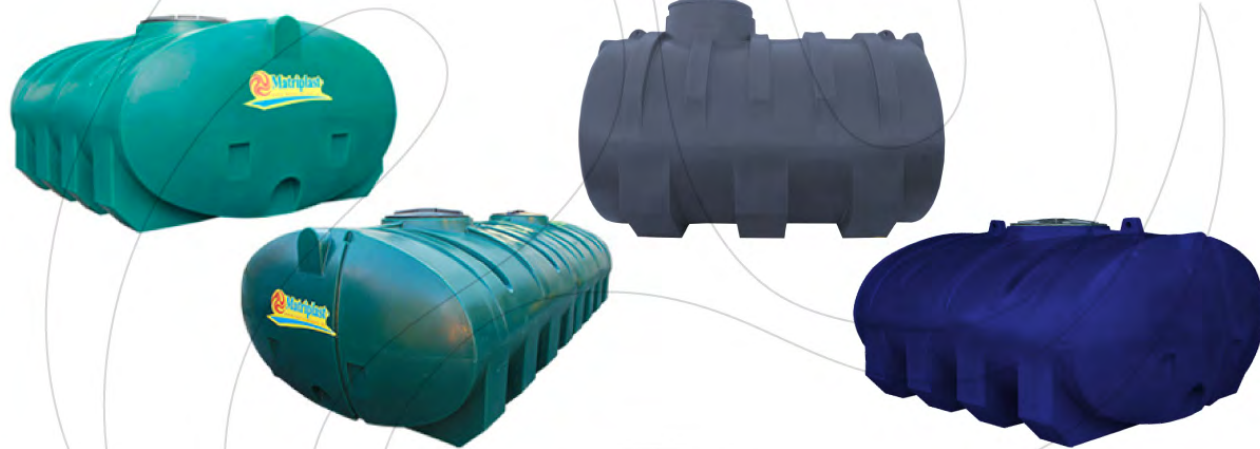

ESTANQUE ALJIBE

ESTANQUE ALJIBE

CÓDIGO	PRODUCTO	DIMENSIONES	
EAR3000	ESTANQUE ALJIBE ROMPE OLAS INTEGRADO 3000 LT	Alto: 1070 mm Largo: 2150 mm Diámetro: 1860 mm	Espesor: 12 mm Peso: 150 kg
EAR6000	ESTANQUE ALJIBE ROMPE OLAS INTEGRADO 6000 LT	Alto: 1070 mm Largo: 4300 mm Diámetro: 1860 mm	Espesor: 12 mm Peso: 300 kg
EAR9000	ESTANQUE ALJIBE ROMPE OLAS INTEGRADO 9000 LT	Alto: 1070 mm Largo: 6450 mm Diámetro: 1860 mm	Espesor: 12 mm Peso: 450 kg