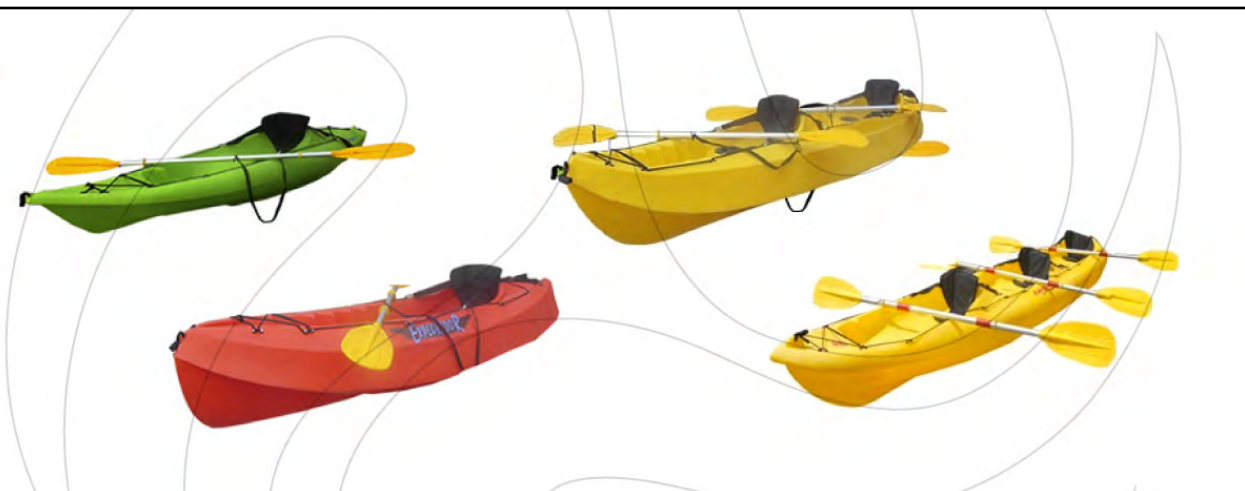

KAYAK Y ACCESORIOS

KAYAK		
CÓDIGO	PRODUCTO	DIMENSIONES
KMK001	KAYAK MODELO KAWESKAR	Alto: 500 mm Largo: 4360 mm Diámetro: 860 mm Espesor: 7 mm Peso: 38 kg
KME002	KAYAK MODELO EXPEDICION	Alto: 440 mm Largo: 3740 mm Diámetro: 940 mm Espesor: 7 mm Peso: 33 kg
KME003	KAYAK MODELO EXPLORADOR	Alto: 360 mm Largo: 2800 mm Diámetro: 740 mm Espesor: 7 mm Peso: 22 kg
KMY004	KAYAK MODELO YAGAN	Alto: 300 mm Largo: 2600 mm Diámetro: 700 mm Espesor: 7 mm Peso: 17 kg

KAYAK Y ACCESORIOS

CÓDIGO	PRODUCTO
ALR0013	LINEA RESCATE KAWESKAR
ALR0014	LINEA RESCATE YAGAN
ALR0015	LINEA RESCATE EXPPLORARDOR
ALR0016	LINEA RESCATE EXPEDICION
AL0012	LINCH
AMK002	MANILLAS

CÓDIGO	PRODUCTO
AMK006	MOSQUETON
AOK001	JUEGO DE REMACHES Y OMEGA
APR009	PALETA DE REMO
ARK006	RESPALDO
ARK008	REMO DOBLE PALETA
ARK009	REMO UNA PALETA
ATK003	TAPON DESAHUE KAYAK